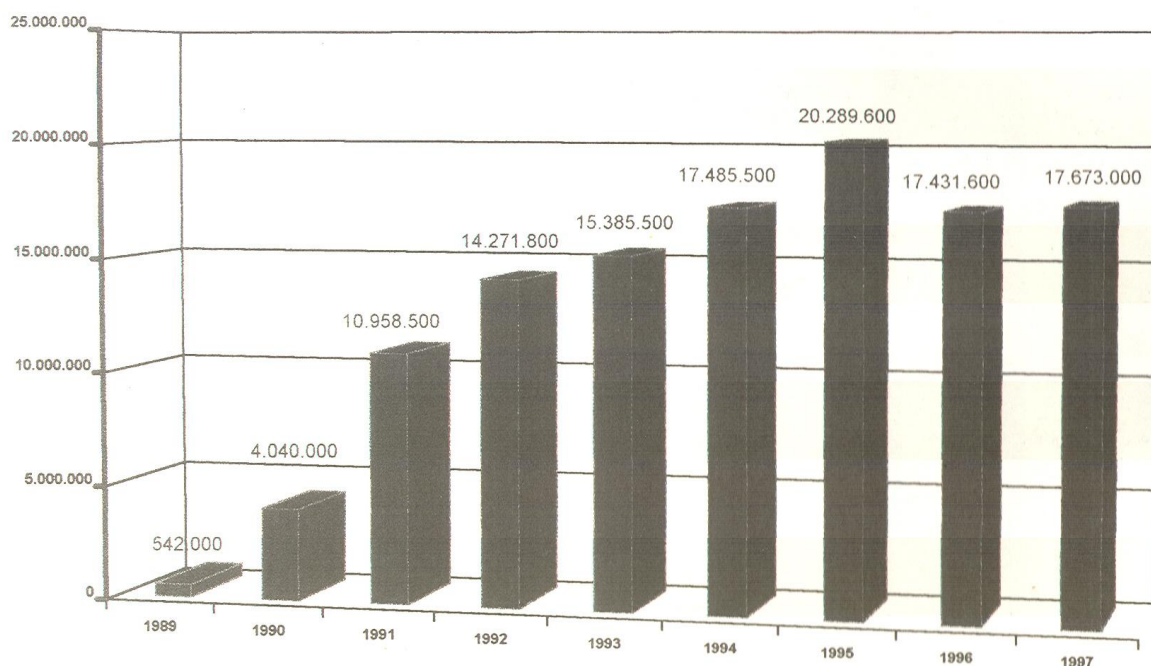

Grenzüberschreitender Personenverkehr im GPI Bereich Furth i. Wald

Pohraniční styk v v oblasti působnosti pohraniční policejní inspekce Furth im Wald.

Pramen: Bavorská pohraniční policie

Opakování tématu „cestování“

Proč po roce 1990 tak silně vzrostl počet cestujících přes hraniční přechod Furth im Wald?

Kdy jste Vy nebo Vaše rodina poprvé projížděli přes hranice?
