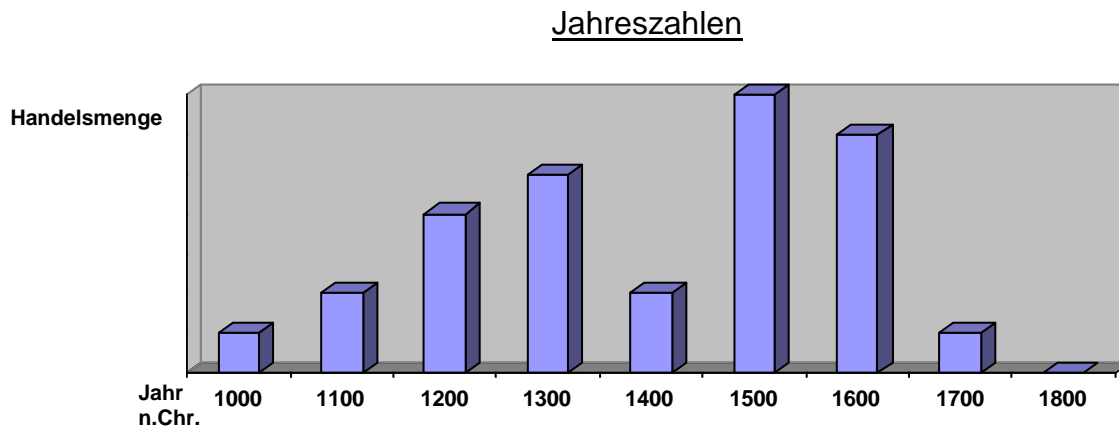

Handel auf dem Goldenen Steig im Wandel der Zeit

Das Diagramm verrät etwas über den Handel auf dem Goldenen Steig. Die Handelsmenge hat sich innerhalb eines Jahres sehr verändert.

Sieh dir das Diagramm an und lies darin ab, zu welchen Jahreszeiten wieviel gesäumt wurde.

Versuche zu erklären, warum das so war.

Tipp: Schau in der Begriffskartei unter Jahreszeiten nach.

Vorname, Name, Datum

Handel auf dem Goldenen Steig im Wandel der Zeit

Im Verlauf der Jahrhunderte veränderte sich die Handelsmenge auf dem Goldenen Steig.

Die Zeitspanne, in der am meisten Handel getrieben wurde, nennt man Blütezeit.
Wann war die Blütezeit des Goldenen Steiges?

Vorname, Name, Datum