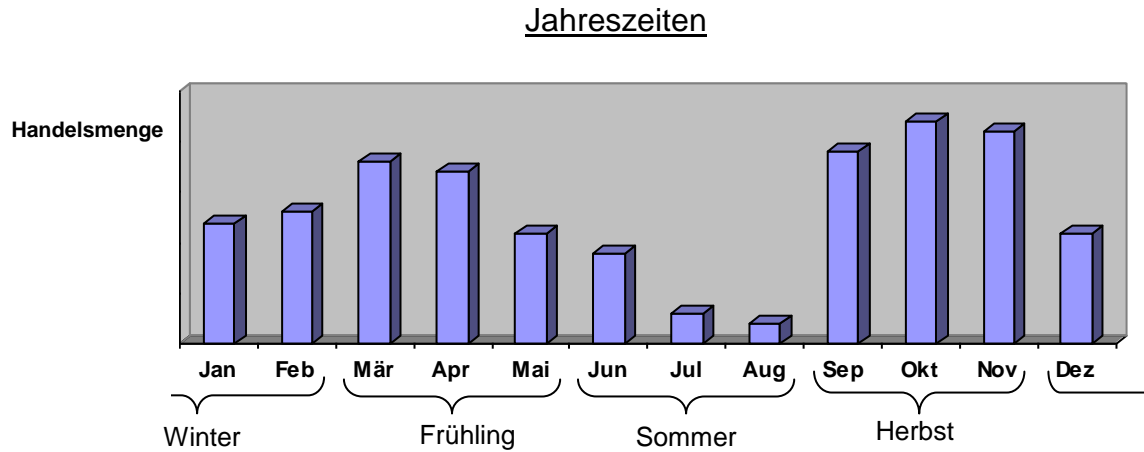

Handel auf dem Goldenen Steig im Wandel der Zeit

Das Diagramm verrät etwas über den Handel auf dem Goldenen Steig. Die Handelsmenge hat sich innerhalb eines Jahres sehr verändert.

Sieh dir das Diagramm an und lies darin ab, zu welchen Jahreszeiten wieviel gesäumt wurde.

Versuche zu erklären, warum das so war.

Tipp: Schau in der Begriffskartei unter Jahreszeiten nach.

Vorname, Name, Datum

Handel auf dem Goldenen Steig im Wandel der Zeit

Im Verlauf der Jahrhunderte veränderte sich die Handelsmenge auf dem Goldenen Steig.

Die Zeitspanne, in der am meisten Handel getrieben wurde, nennt man Blütezeit.
Wann war die Blütezeit des Goldenen Steiges?

Vorname, Name, Datum